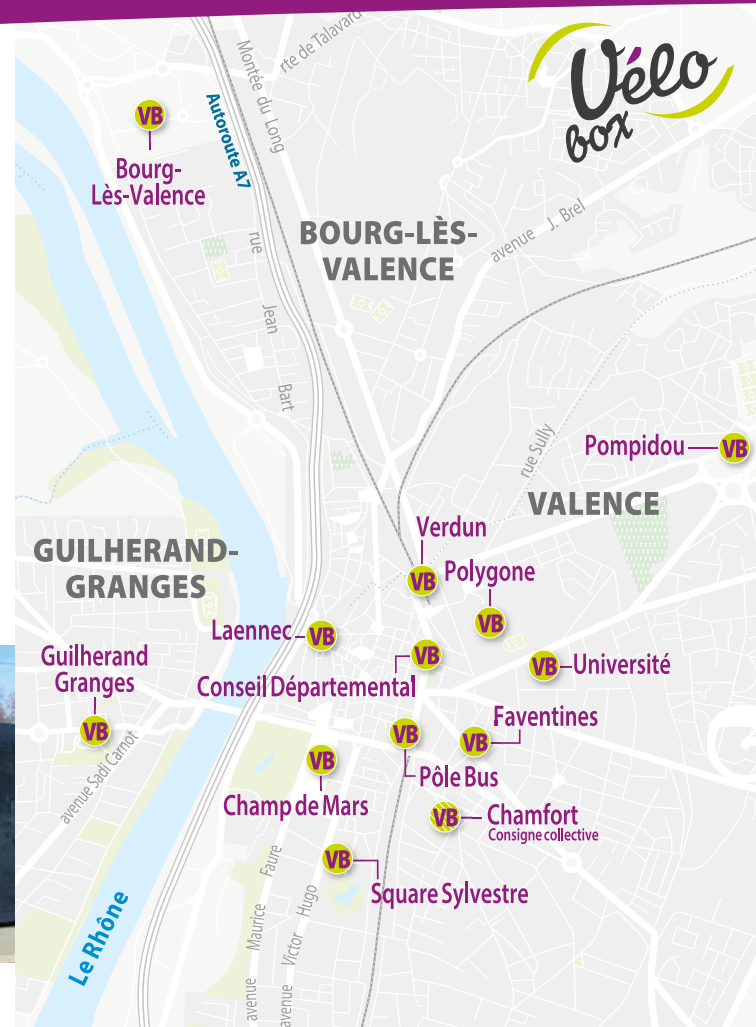

PLAN DES VÉLO'BOX SUR VALENCE, BOURG-LÈS-VALENCE ET GUILHERAND-GRANGES

LES SERVICES VÉLO

INFORMATIONS

www.citea.info

SIMPLIFIEZ vos déplacements

Valence Romans
DÉPLACEMENTS

SIMPLIFIEZ vos déplacements